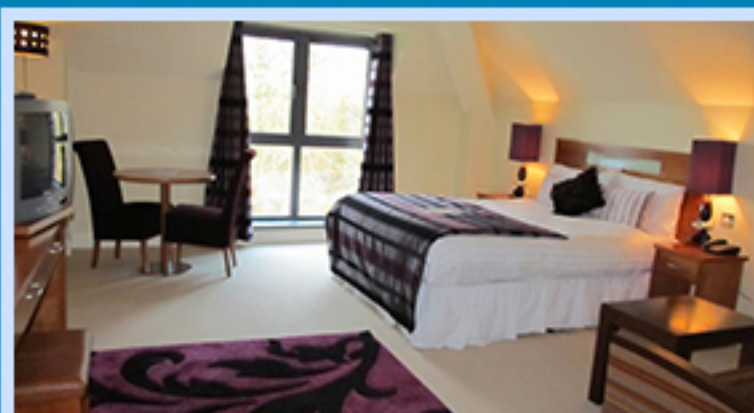

VER +

Glengarriff  
**GLENGARRIFF PARK HOTEL**

desde  
**€ 96**

★★★★

en Habitación Doble

Incluye: Desayuno

VER +

Galway  
**RAHEEN WOODS HOTEL**

★★★★★

en Habitación Doble

Incluye: Desayuno

\*Mínimo 2 noches: Viernes y Sábados

VER +

Baltimore  
**CASEYS OF BALTIMORE**

desde  
**€ 122\***

★★★★

en Habitación Doble

Incluye: Desayuno

\*Mínimo 2 noches: Viernes y Sábados

VER +

Sneem  
**SNEEM HOTEL**

desde  
**€ 122\***

★★★★★

en Habitación Doble