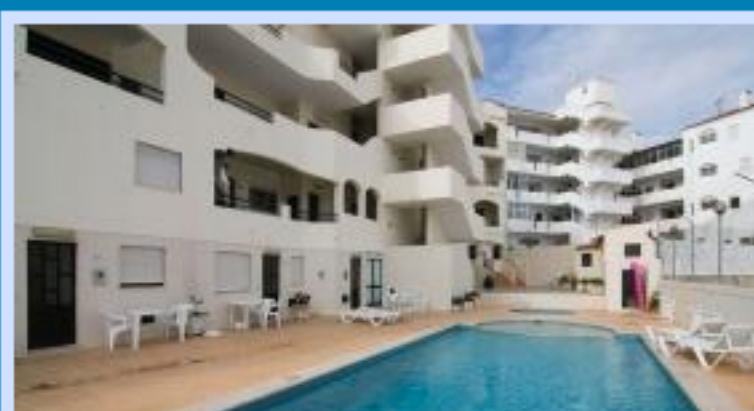

Albufeira
CHEERFULWAY MINICHORO

desde
€ 28

★★★★

em Estúdio (máx. 2 pessoas)

Inclui: Só alojamento

VER

Albufeira
CHEERFULWAY CERRO ATLÂNTICO

desde
€ 48*