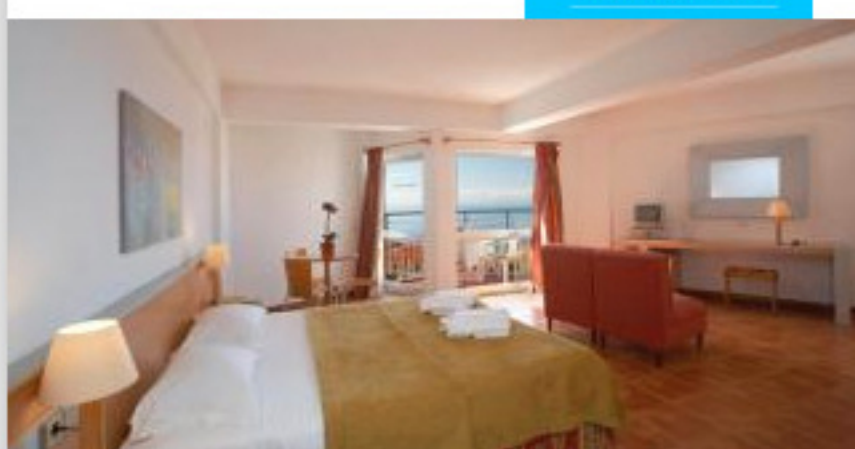

Inclui:

Pequeno-almoço

*Estadias mínimas de 7 noites

VER +

FUNCHAL

Dorisol Florasol

★★★★★

desde

€ 100*

em Estúdio
(máx. 2 pessoas)

Inclui:

Só Alojamento

*Estadias mínimas de 4 noites

VER +

FUNCHAL

Hotel Raga

★★★★★

desde

€ 118*

em Quarto Duplo