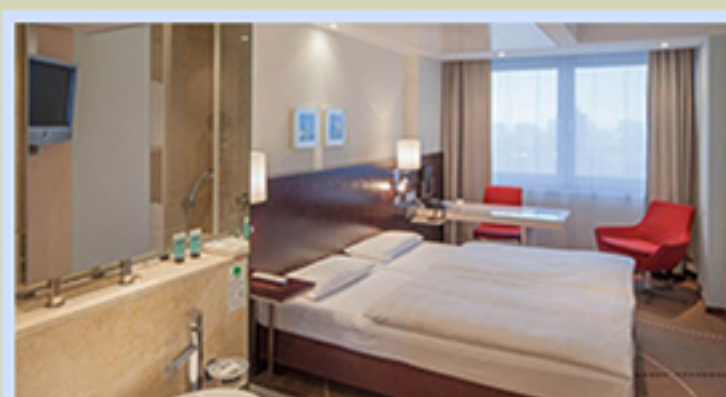

PÁSCOA NA EUROPA

RESERVE JÁ

Alemanha, Berlim
SANA BERLIN HOTEL

desde
€ 79*

em Quarto Duplo Deluxe

Inclui: Só Alojamento

*Mínimo 3 noites

VER ➔

Alemanha, Berlim
**PARK INN BY RADISSON
BERLIN ALEXANDERPLATZ**

desde
€ 82

em Quarto Duplo

Inclui: Pequeno-Almoço

VER ➔

Espanha, Barcelona
**HOTEL ATTICA 21
BARCELONA MAR**

desde
€ 89

em Quarto Duplo

Inclui: Só Alojamento

VER ➔

Espanha, Barcelona
**BCN URBAN HOTELS GRAN
RONDA**

desde
€ 96

em Quarto Duplo Económico

Inclui: Só Alojamento

VER ➔

Reino Unido, Londres
**BEST WESTERN
MORNINGTON HOTEL**

desde
€ 153*

em Quarto Duplo

Inclui: Só Alojamento

*Mínimo 2 noites aos Sábados

VER ➔

Itália, Veneza
HOTEL ATENEO

desde
€ 154*

em Quarto Duplo Clássico