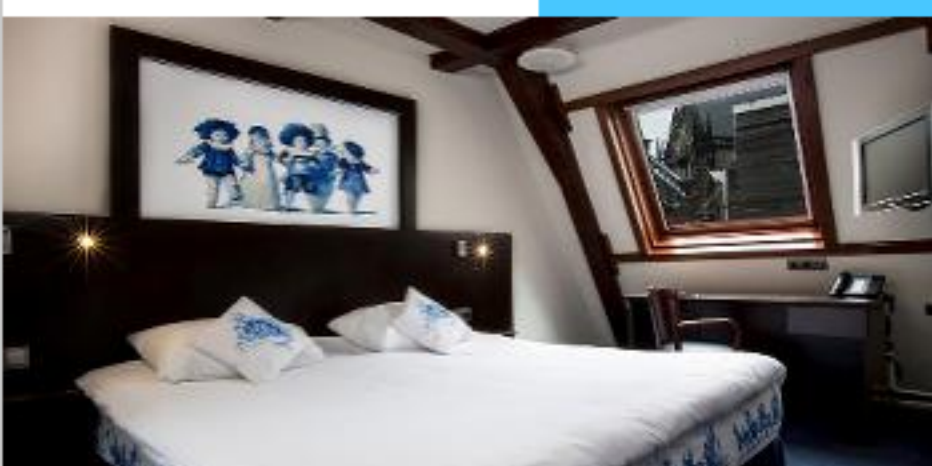

AMSTERDÃ

a partir de
€ 113
por apartamento, por noite

Dutch Design Hotel Artemis

★★★★★

a partir de

€ 113

em apartamento duplo superior

Inclui: Somente Hospedagem

ver +

Park Hotel Amsterdam

★★★★★

a partir de

€ 194

em apartamento duplo superior

Inclui: Somente Hospedagem

ver +

Hotel Die Port Van Cleve

★★★★★

a partir de

€ 223

em apartamento duplo

Inclui: Somente Hospedagem

ver +

Banks Mansion - Full Service Concept Hotel

★★★★★

a partir de

€ 283

em apartamento duplo deluxe

10%

OFERTA EXCLUSIVA

Inclui: Café da Manhã

Estadia Mínima: 3 noites