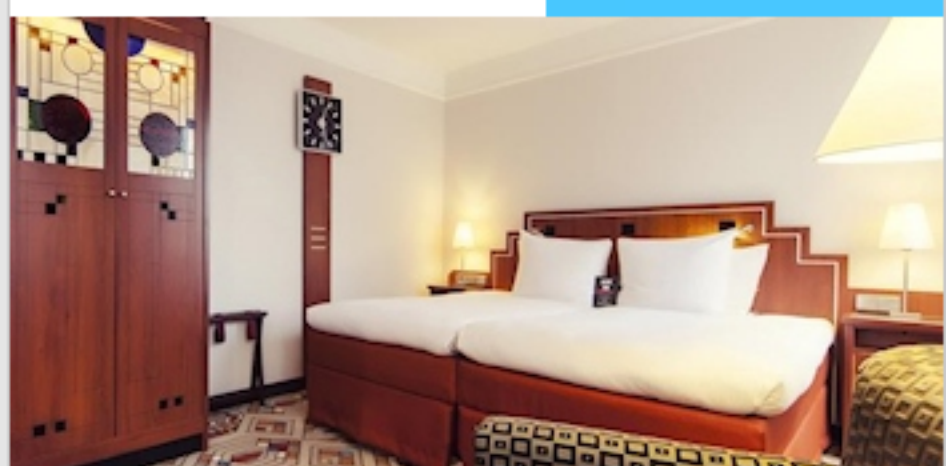

AMSTERDÃ

a partir de
€ 113
por apartamento, por noite

Dutch Design Hotel Artemis

★★★★★

a partir de

€ 113

em apartamento duplo superior

Inclui: Somente Hospedagem

Hotel Die Port Van Cleve

★★★★★

a partir de

€ 223

em apartamento duplo

Inclui: Somente Hospedagem

ver +

Banks Mansion - Full Service Concept Hotel

★★★★★

a partir de

€ 283

em apartamento duplo deluxe

10%

OFERTA EXCLUSIVA

Inclui: Café da Manhã

Estadia Mínima: 3 noites

ver +

Hotel Estherea

★★★★★

a partir de

€ 296

em apartamento duplo

Inclui: Somente Hospedagem

ver +