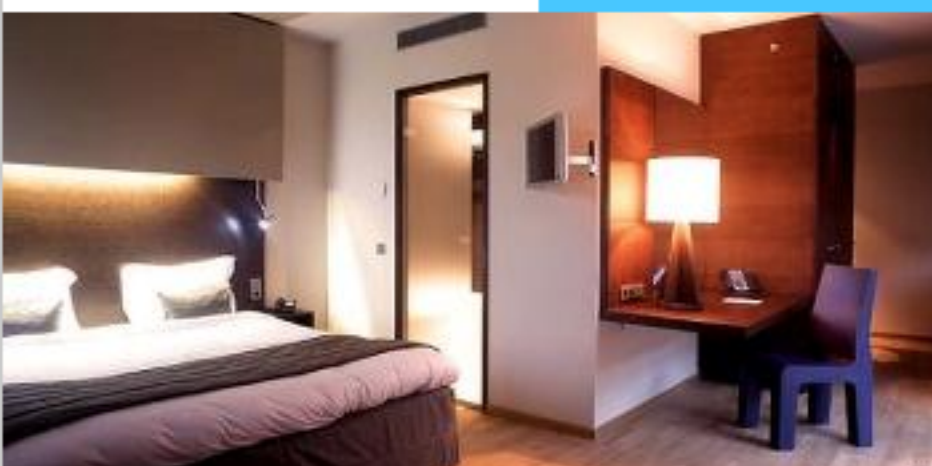

AMSTERDÃ

a partir de
€ 113
por apartamento, por noite

Dutch Design Hotel Artemis

★★★★★

a partir de

€ 113

em apartamento duplo superior

Inclui: Somente Hospedagem

ver +

Park Hotel Amsterdam

★★★★★

a partir de

€ 194

em apartamento duplo superior

Inclui: Somente Hospedagem

ver +

Hotel Die Port Van Cleve

★★★★★

a partir de

€ 223

em apartamento duplo

Inclui: Somente Hospedagem

ver +

Banks Mansion - Full Service Concept Hotel

★★★★★

a partir de

€ 283

em apartamento duplo deluxe

10%

OFERTA EXCLUSIVA

Inclui: Café da Manhã

Estadia Mínima: 3 noites