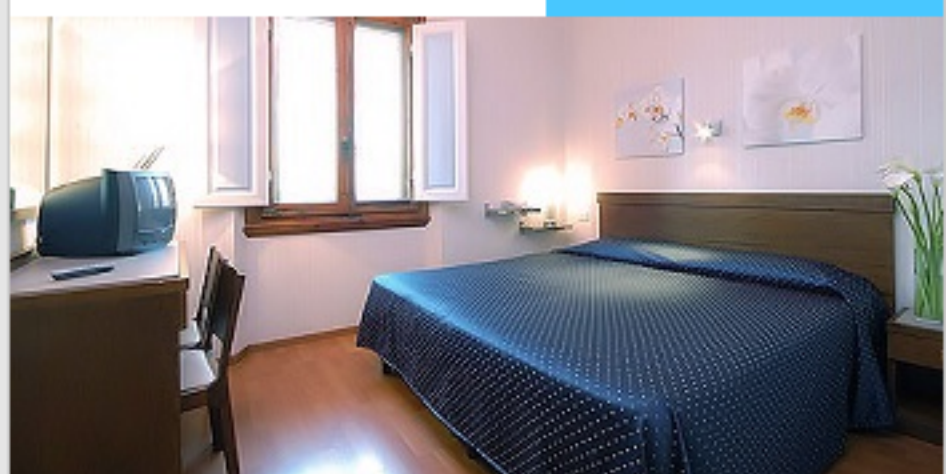

### Hotel Donatello

★★★★★  
a partir de  
**€ 62**  
em apartamento duplo

Inclui: Café da Manhã

ver +

### Hotel Martelli

★★★★★  
a partir de  
**€ 64**  
em apartamento duplo

Inclui: Café da Manhã

ver +

### Hotel Brunelleschi

★★★★★  
a partir de  
**€ 147**  
em apartamento duplo clássico executivo

Inclui: Café da manhã

ver +

### Grand Hotel Minerva

★★★★★  
a partir de  
**€ 161**  
em apartamento duplo premium

Inclui: Somente Hospedagem

ver +