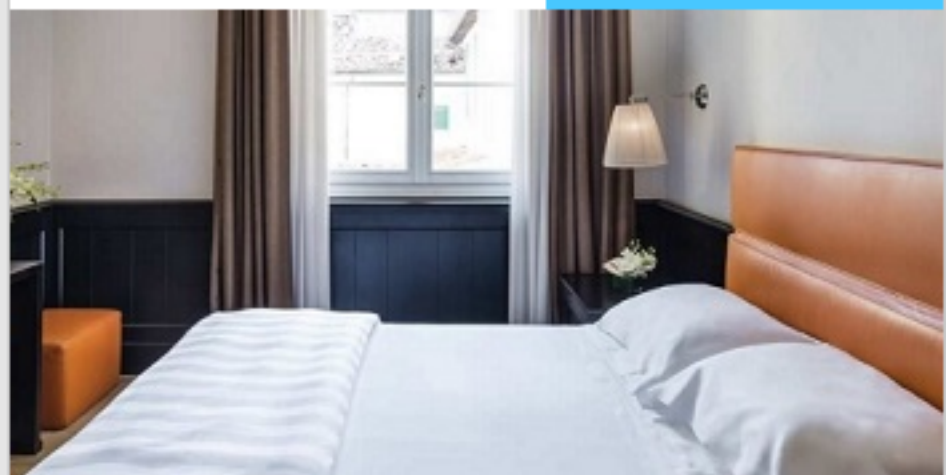

Relais Santa Croce

★★★★★
a partir de
€ 310
em apartamento duplo deluxe

Inclui: Somente Hospedagem

ver +

Nota: Preços indicativos por apartamento, por noite, em Euros. Sujeitos à disponibilidade da oferta. Válido até 20 de Dezembro de 2018. Taxas de cidade não incluídas. Para mais informações consulte o nosso sistema.