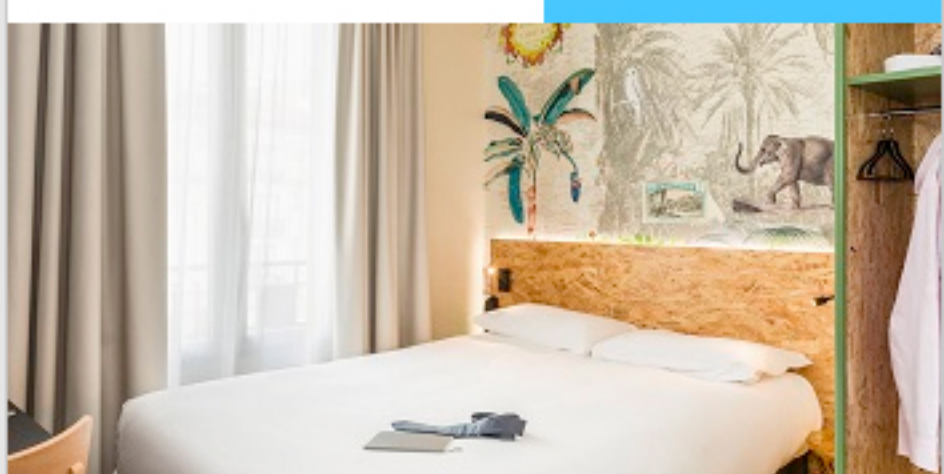

★★★★★  
a partir de  
**€ 84**  
em apartamento  
duplo/twin

Inclui: Somente Hospedagem

TOURS

MAIS DO QUE UM SERVIÇO, UMA EXPERIÊNCIA!  
RESERVE NA ABREU ONLINE.

SABER MAIS

Paris  
**Hotel Relais  
Bosquet**

★★★★★  
a partir de  
**€ 135**  
em apartamento duplo

Inclui: Somente Hospedagem

Paris  
**Hotel Dauphine  
St. Germain**

★★★★★  
a partir de  
**€ 139**  
em apartamento duplo

Inclui: Somente Hospedagem

ver +

TRASLADOS

PROCURA UM SERVIÇO SEGURO E DE CONFIANÇA?  
RESERVE NA ABREU ONLINE

SABER MAIS

Paris  
**Le Mathurin  
Hotel & SPA**

★★★★★  
a partir de  
**€ 174**  
em apartamento  
duplo clássico

Inclui: Café da Manhã