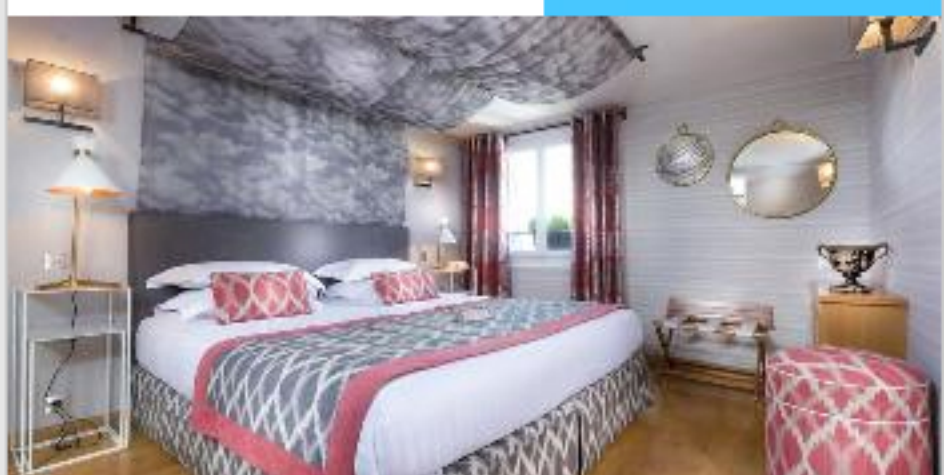

★★★★★  
a partir de  
**€ 84**  
em apartamento  
duplo/twin

Inclui: Somente Hospedagem

TOURS

MAIS DO QUE UM SERVIÇO, UMA EXPERIÊNCIA!  
RESERVE NA ABREU ONLINE.

SABER MAIS

Paris  
**Hotel Relais  
Bosquet**

★★★★★  
a partir de  
**€ 135**  
em apartamento duplo

Inclui: Somente Hospedagem

Paris  
**Hotel Dauphine  
St. Germain**

★★★★★  
a partir de  
**€ 139**  
em apartamento duplo

Inclui: Somente Hospedagem

ver +

TRASLADOS

PROCURA UM SERVIÇO SEGURO E DE CONFIANÇA?  
RESERVE NA ABREU ONLINE

SABER MAIS

Paris  
**Le Mathurin  
Hotel & SPA**

★★★★★  
a partir de  
**€ 174**  
em apartamento  
duplo clássico

Inclui: Café da Manhã