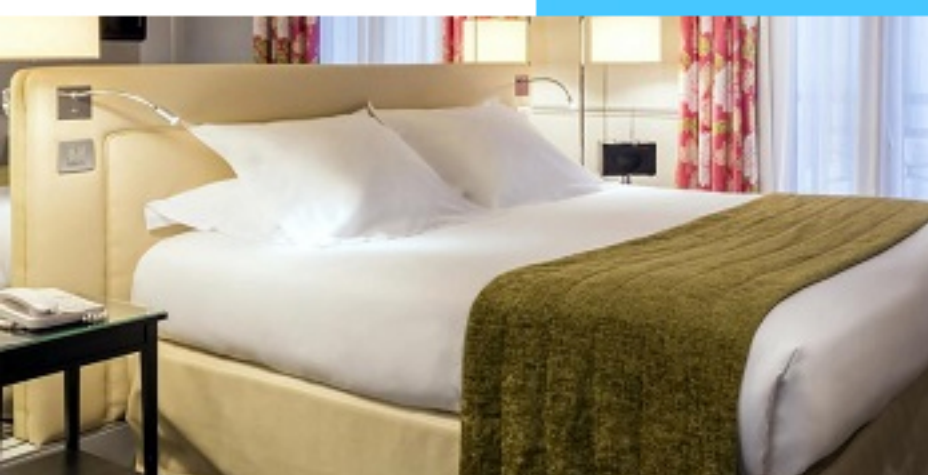

★★★★★  
a partir de  
**€ 84**  
em apartamento  
duplo/twin

Inclui: Somente Hospedagem

TOURS

MAIS DO QUE UM SERVIÇO, UMA EXPERIÊNCIA!  
RESERVE NA ABREU ONLINE.

SABER MAIS

Paris  
**Hotel Relais  
Bosquet**

★★★★★  
a partir de  
**€ 135**  
em apartamento duplo

Inclui: Somente Hospedagem

Paris  
**Hotel Dauphine  
St. Germain**

★★★★★  
a partir de  
**€ 139**  
em apartamento duplo

Inclui: Somente Hospedagem

ver +

TRASLADOS

PROCURA UM SERVIÇO SEGURO E DE CONFIANÇA?  
RESERVE NA ABREU ONLINE

SABER MAIS

Paris  
**Le Mathurin  
Hotel & SPA**

★★★★★  
a partir de  
**€ 174**  
em apartamento  
duplo clássico

Inclui: Café da Manhã