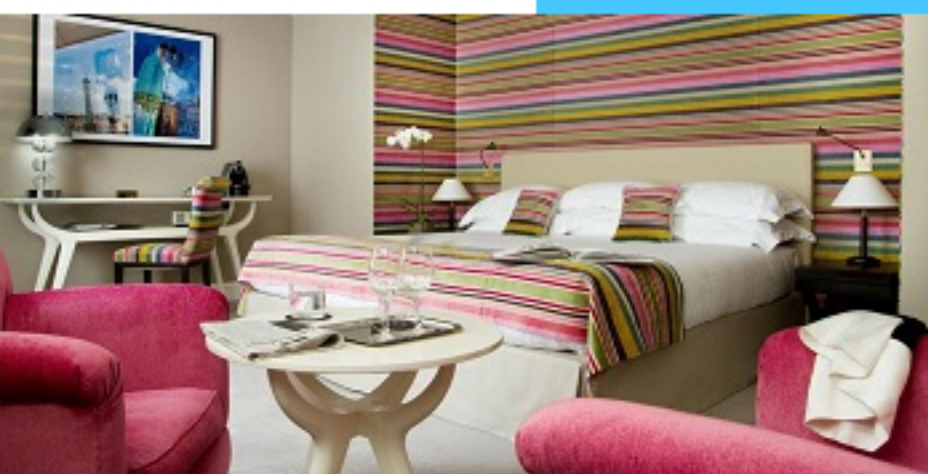

★★★★★  
a partir de  
**€ 84**  
em apartamento  
duplo/twin

Inclui: Somente Hospedagem

TOURS

MAIS DO QUE UM SERVIÇO, UMA EXPERIÊNCIA!  
RESERVE NA ABREU ONLINE.

SABER MAIS

Paris  
**Hotel Relais  
Bosquet**

ver +

TRASLADOS

PROCURA UM SERVIÇO SEGURO E DE CONFIANÇA?  
RESERVE NA ABREU ONLINE

SABER MAIS

Paris  
**Le Mathurin  
Hotel & SPA**

★★★★★  
a partir de  
**€ 174**  
em apartamento  
duplo clássico

Inclui: Café da Manhã

ver +

Paris  
**Hotel Trianon  
Rive Gauche**

★★★★★  
a partir de  
**€ 188**  
em apartamento duplo

Inclui: Café da Manhã

**Nota:** Preços indicativos por apartamento, por noite, em Euros. Válidos até 31 de outubro de 2019. Sujeitos à disponibilidade da oferta. Taxas de cidade não incluídas. Para mais informações consulte o nosso sistema.