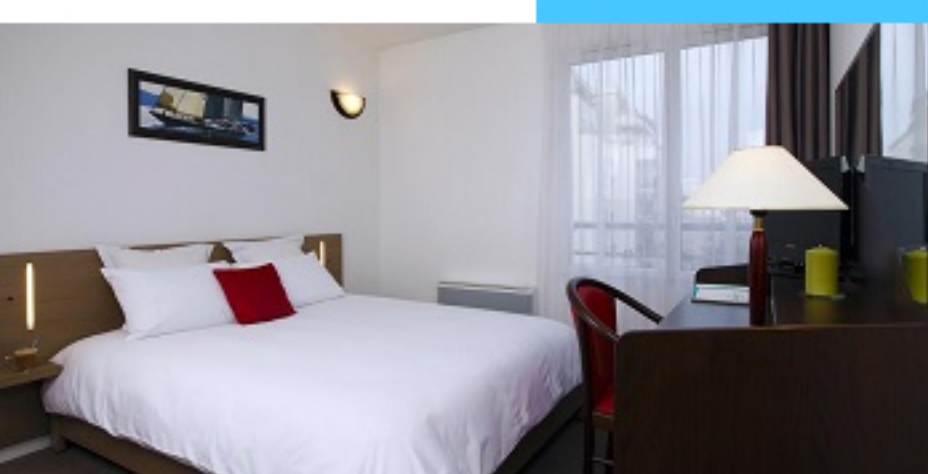

# € 77

por apartamento, por noite

Clichy  
**AppartCity  
Paris Clichy**

★★★★★  
a partir de  
**€ 77**  
em estúdio  
(2 pessoas)

Inclui: Somente Hospedagem

Paris  
**Ibis Styles Paris  
Boulogne Marcel  
Sembat**

★★★★★  
a partir de  
**€ 84**  
em apartamento  
duplo/twin

Inclui: Somente Hospedagem

TOURS

MAIS DO QUE UM SERVIÇO, UMA EXPERIÊNCIA!  
RESERVE NA ABREU ONLINE.

SABER MAIS

Paris  
**Hotel Relais  
Bosquet**

★★★★★  
a partir de  
**€ 135**  
em apartamento duplo

Inclui: Somente Hospedagem

Paris  
**Hotel Dauphine  
St. Germain**

★★★★★  
a partir de  
**€ 139**  
em apartamento duplo

Inclui: Somente Hospedagem

ver +

Paris  
**Hotel Trianon  
Rive Gauche**

★★★★★  
a partir de  
**€ 188**  
em apartamento duplo

Inclui: Café da Manhã

**Nota:** Preços indicativos por apartamento, por noite, em Euros. Válidos até 31 de outubro de 2019. Sujeitos à disponibilidade da oferta. Taxas de cidade não incluídas. Para mais informações consulte o nosso sistema.