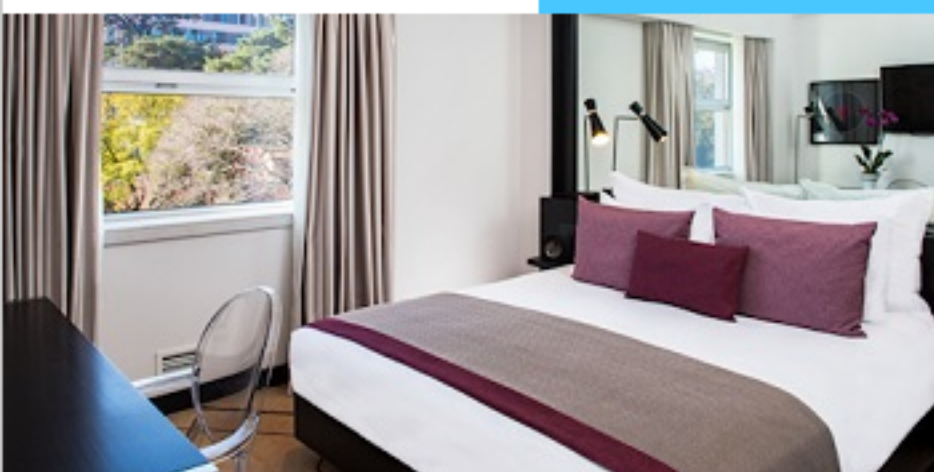

★★★★★

a partir de

€ 103

em apartamento duplo clássico

Inclui: Somente Hospedagem

ver +

AVANI Avenida Liberdade

★★★★★

a partir de

€ 114

em apartamento duplo avani

Inclui: Somente Hospedagem

ver +

Hotel Mundial

★★★★★

a partir de

em apartamento duplo superior

Inclui: Somente Hospedagem

ver +

Olisippo Lapa Palace

★★★★★

a partir de

€ 336

em apartamento duplo vista Jardim e piscina