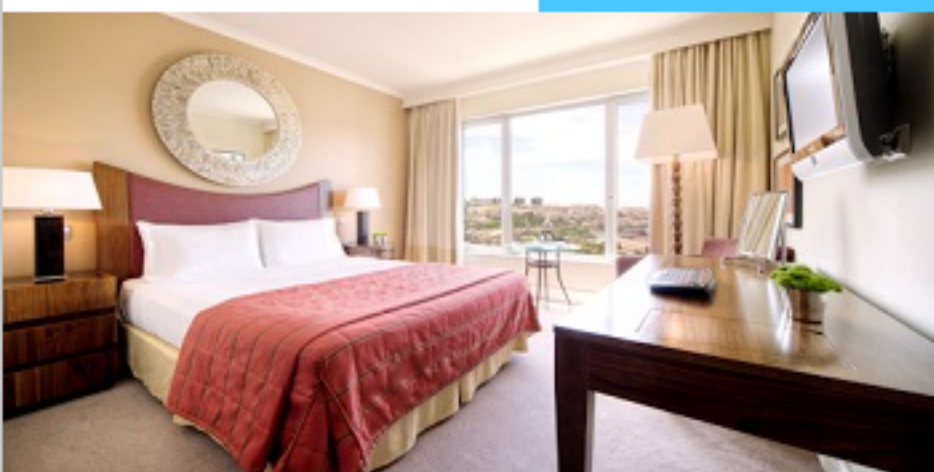

em apartamento duplo superior

Inclui: Somente Hospedagem

ver +

Olisippo Lapa Palace

★★★★★

a partir de

€ 336

em apartamento duplo vista Jardim e piscina