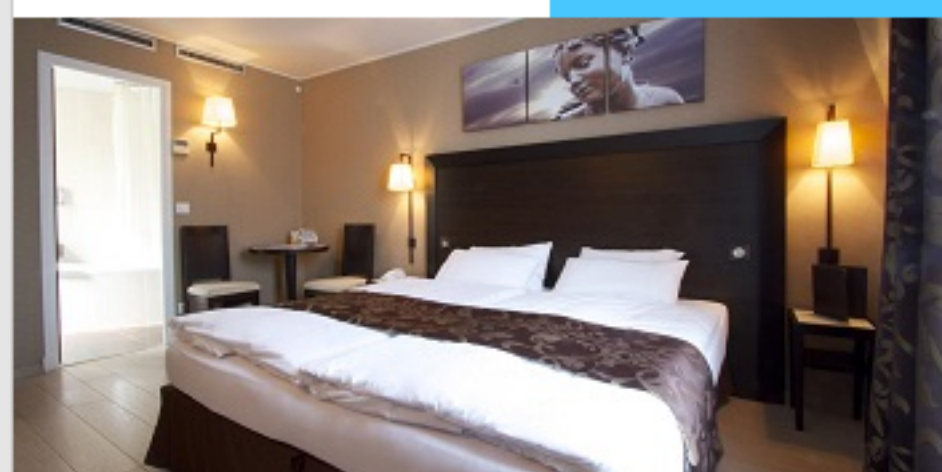

★★★★★
a partir de
€ 125
em apartamento duplo

Inclui: Café da Manhã

ver +

Le Petit Paris

NOVO EM SISTEMA

★★★★★
a partir de
€ 133
em apartamento duplo clássico

Inclui: Somente Hospedagem

ver +

Hotel de L'Ocean

★★★★★
a partir de
€ 149
em apartamento duplo

Inclui: Café da Manhã

ver +

Tourisme Avenue Hotel

NOVO EM SISTEMA

★★★★★
a partir de
€ 160
em apartamento duplo clássico

Inclui: Café da Manhã

ver +

Mercure Paris Opera Grands Boulevards

★★★★★
a partir de
€ 174
em apartamento duplo

Inclui: Café da Manhã

ver +

Hotel Auteuil Tour Eiffel

NOVO EM SISTEMA

★★★★★
a partir de
€ 182
em apartamento duplo clássico