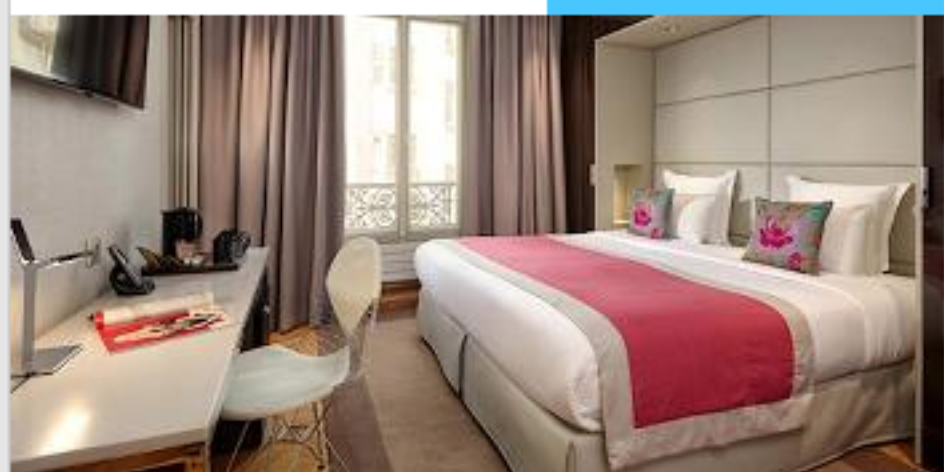

★★★★★
a partir de
€ 125
em apartamento duplo

Inclui: Café da Manhã

ver +

Le Petit Paris

NOVO EM SISTEMA

★★★★★
a partir de
€ 133
em apartamento duplo clássico

Inclui: Somente Hospedagem

ver +

Hotel de L'Ocean

★★★★★
a partir de
€ 149
em apartamento duplo

Inclui: Café da Manhã

ver +

Tourisme Avenue Hotel

NOVO EM SISTEMA

★★★★★
a partir de
€ 160
em apartamento duplo clássico

Inclui: Café da Manhã

ver +

Mercure Paris Opera Grands Boulevards

★★★★★
a partir de
€ 174
em apartamento duplo

Inclui: Café da Manhã

ver +

Hotel Auteuil Tour Eiffel

NOVO EM SISTEMA

★★★★★
a partir de
€ 182
em apartamento duplo clássico