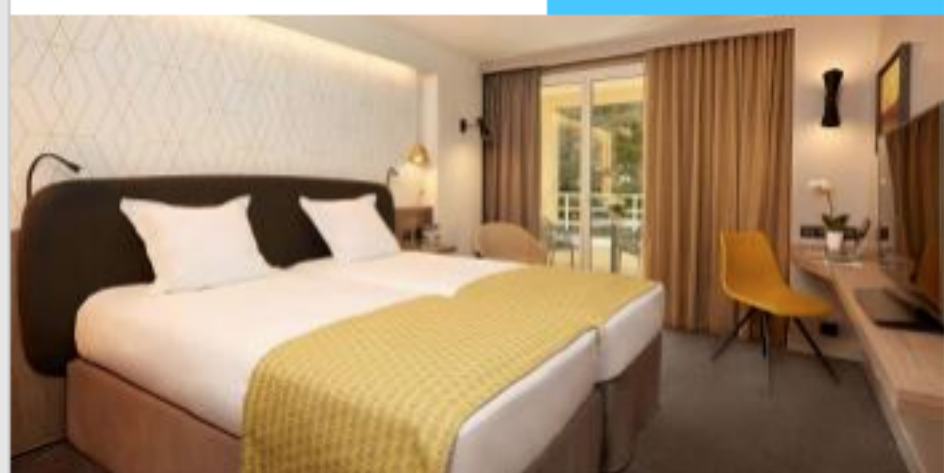

★★★★★
a partir de
€ 125
em apartamento duplo

Inclui: Café da Manhã

ver +

Le Petit Paris

NOVO EM SISTEMA

★★★★★
a partir de
€ 133
em apartamento duplo clássico

Inclui: Somente Hospedagem

ver +

Hotel de L'Ocean

★★★★★
a partir de
€ 149
em apartamento duplo

Inclui: Café da Manhã

ver +

Tourisme Avenue Hotel

NOVO EM SISTEMA

★★★★★
a partir de
€ 160
em apartamento duplo clássico

Inclui: Café da Manhã

ver +

Mercure Paris Opera Grands Boulevards

★★★★★
a partir de
€ 174
em apartamento duplo

Inclui: Café da Manhã

ver +

Hotel Auteuil Tour Eiffel

NOVO EM SISTEMA

★★★★★
a partir de
€ 182
em apartamento duplo clássico