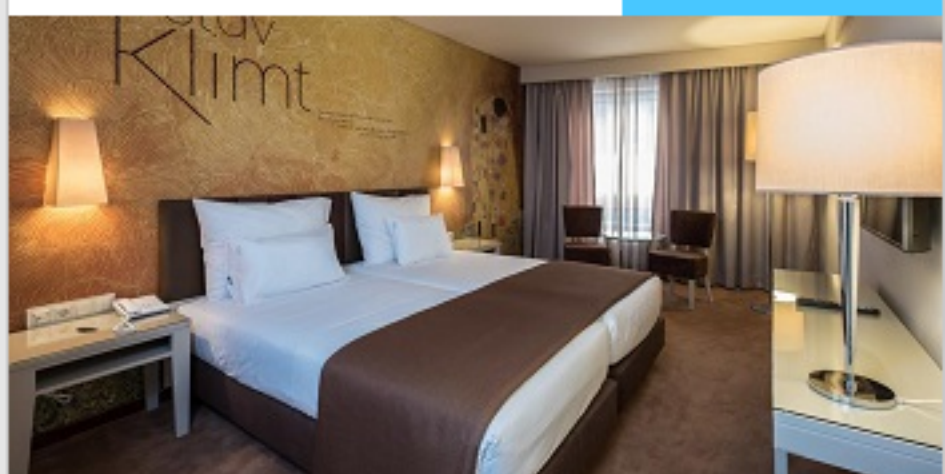

Vila Galé Porto Ribeira

★★★★★

a partir de

€ 137

em apartamento twin

Inclui:

Café da Manhã

ver +