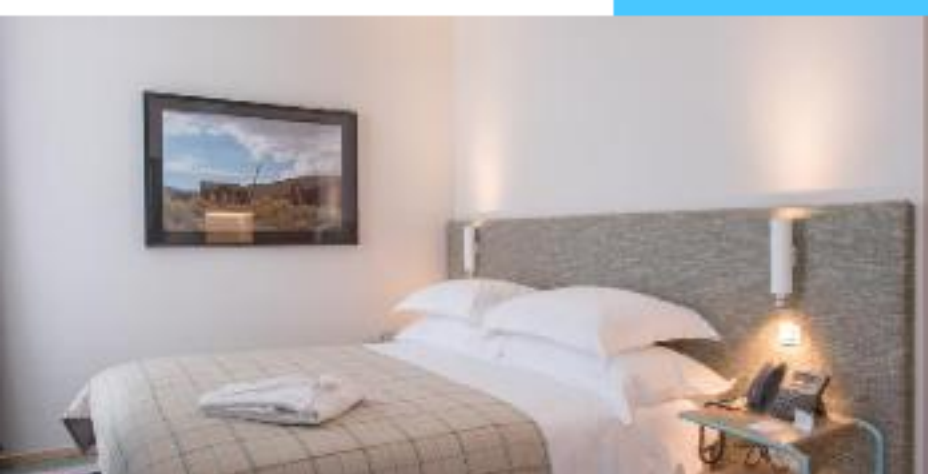

## Axis Porto Business & Spa Hotel

★★★★★

a partir de

€ 74

em apartamento duplo

Inclui:

Somente Hospedagem + 1 Criança grátis até aos 12 anos, compartilhando o apartamento com 2 adultos

ver +

## Hotel Moon & Sun Porto

★★★★★

a partir de

€ 76

em apartamento duplo

Inclui:

Somente Hospedagem

## The House Ribeira Porto Hotel S. Hotels Collection

★★★★★

a partir de

€ 122

em apartamento duplo

Inclui:

Somente Hospedagem

ver +

## PortoBay Flores

★★★★★

a partir de

€ 189

em apartamento duplo clássico

Inclui:

Café da Manhã