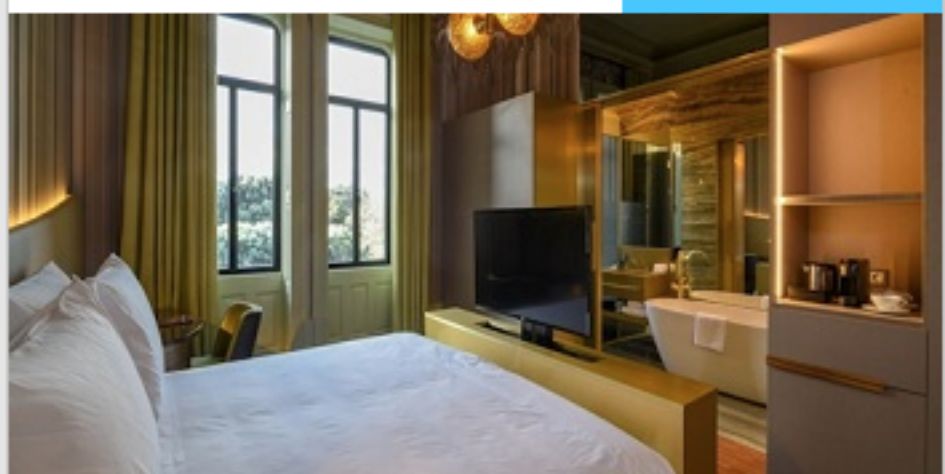

Vila Foz Hotel & SPA

★★★★★

a partir de

€ 238

em apartamento duplo onice

Inclui:

Café da Manhã

ver +

Nota: Preços indicativos por apartamento, por noite, em Euros. Válidos até 30 novembro de 2019. Sujeitos à disponibilidade da oferta. Taxas de cidade não incluídas. Para mais informações consulte o nosso sistema.