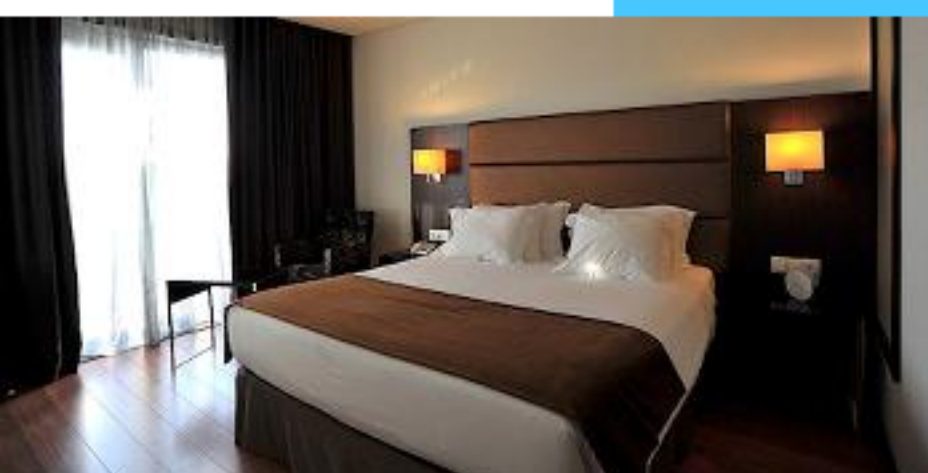

## Axis Porto Business & Spa Hotel

★★★★★

a partir de

€ 74

em apartamento duplo

Inclui:

Somente Hospedagem + 1 Criança grátis até aos 12 anos, compartilhando o apartamento com 2 adultos

ver +

## The House Ribeira Porto Hotel S. Hotels Collection

★★★★★

a partir de

€ 122

em apartamento duplo

Inclui:

Somente Hospedagem

ver +

## PortoBay Flores

★★★★★

a partir de

€ 189

em apartamento duplo clássico

Inclui:

Café da Manhã