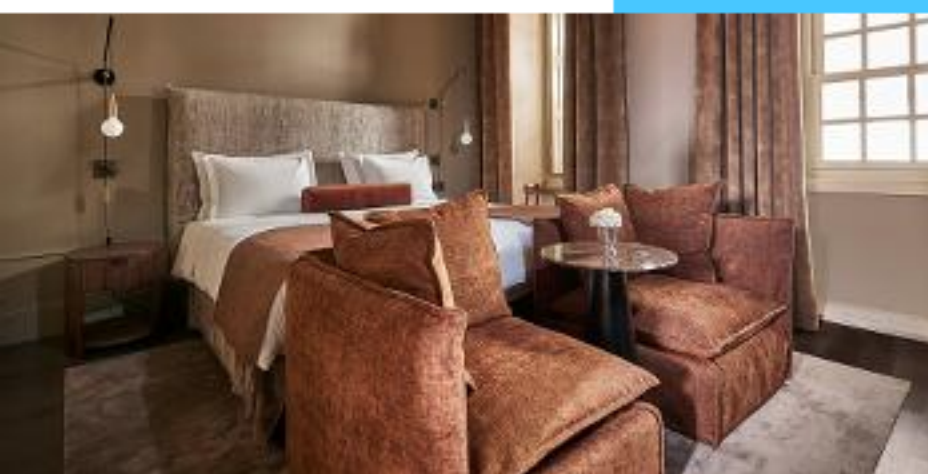

## PortoBay Flores

★★★★★

a partir de

€ 189

em apartamento duplo clássico

Inclui:

Café da Manhã