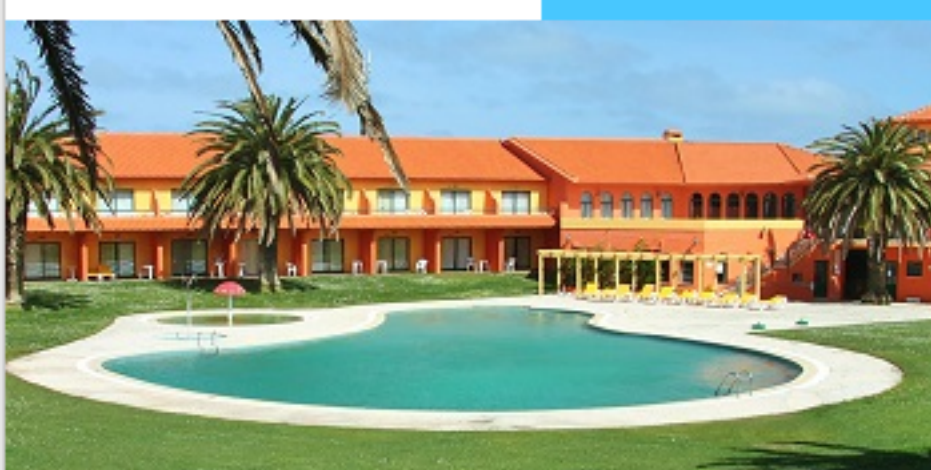

Peniche
MH Dona Rita

10%

★★★★★
a partir de
€ 51
em apartamento T1
(2 pessoas)

Inclui: Café da Manhã

ver +

Troia
**Troia Residence
Apartamentos Praia**

15%

★★★★★
a partir de
€ 76
em apartamento
estúdio (2 pessoas)

Inclui: Somente Hospedagem

Estadia mínima: 2 noites

ver +

Espinho
**Hotel Solverde SPA
& Wellness Center**

5%

★★★★★
a partir de
€ 130
em apartamento
duplo standard
vista terra

Inclui: Café da Manhã + 1 criança grátis até aos 12 anos, compartilhando o apartamento com 2 adultos