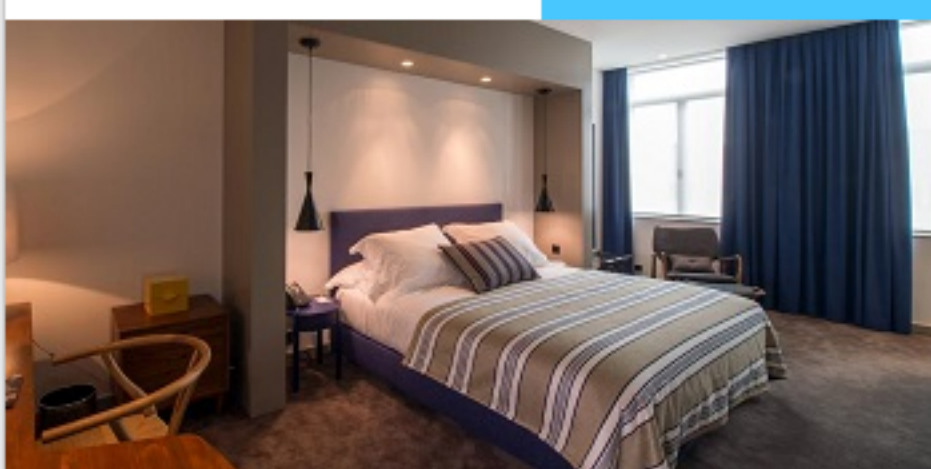

Aroeira
**Evidência
Belverde Hotel**

12%

★★★★★
a partir de
€ 96
em apartamento
duplo/twin standard

Inclui: Café da Manhã

ver +

Porto
**The Artist Porto
Hotel & Bistro**

20%

★★★★★
a partir de
€ 100
em apartamento twin

Inclui: Somente Hospedagem

Estadia mínima: 2 noites

ver +

Espinho
**Hotel Solverde SPA
& Wellness Center**

5%

★★★★★
a partir de
€ 130
em apartamento
duplo standard
vista terra

Inclui: Café da Manhã + 1 criança grátis até aos 12 anos, compartilhando o apartamento com 2 adultos