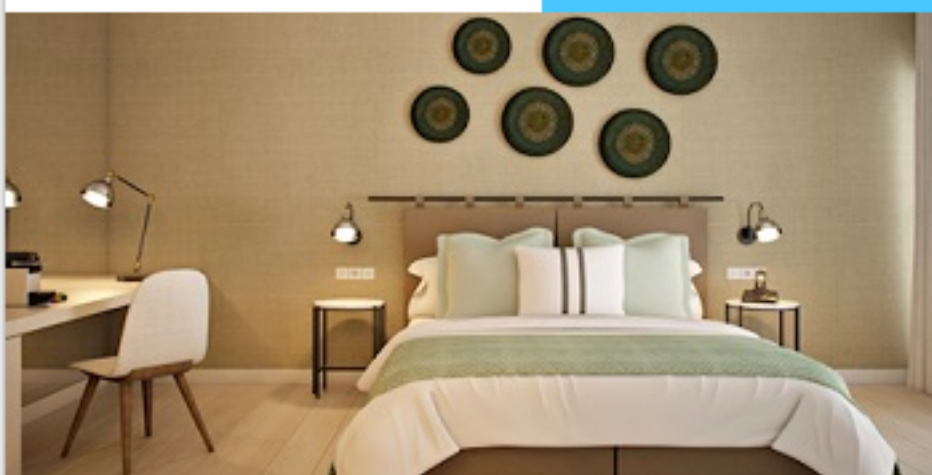

10%

★★★★★  
a partir de  
**€ 81**  
em apartamento  
twin

**Inclui:** Café da Manhã

ver +

Santiago do Cacém  
**Santiago Hotel  
Cooking & Nature**

10%

★★★★★  
a partir de  
**€ 91**  
em apartamento twin

**Inclui:** Café da Manhã