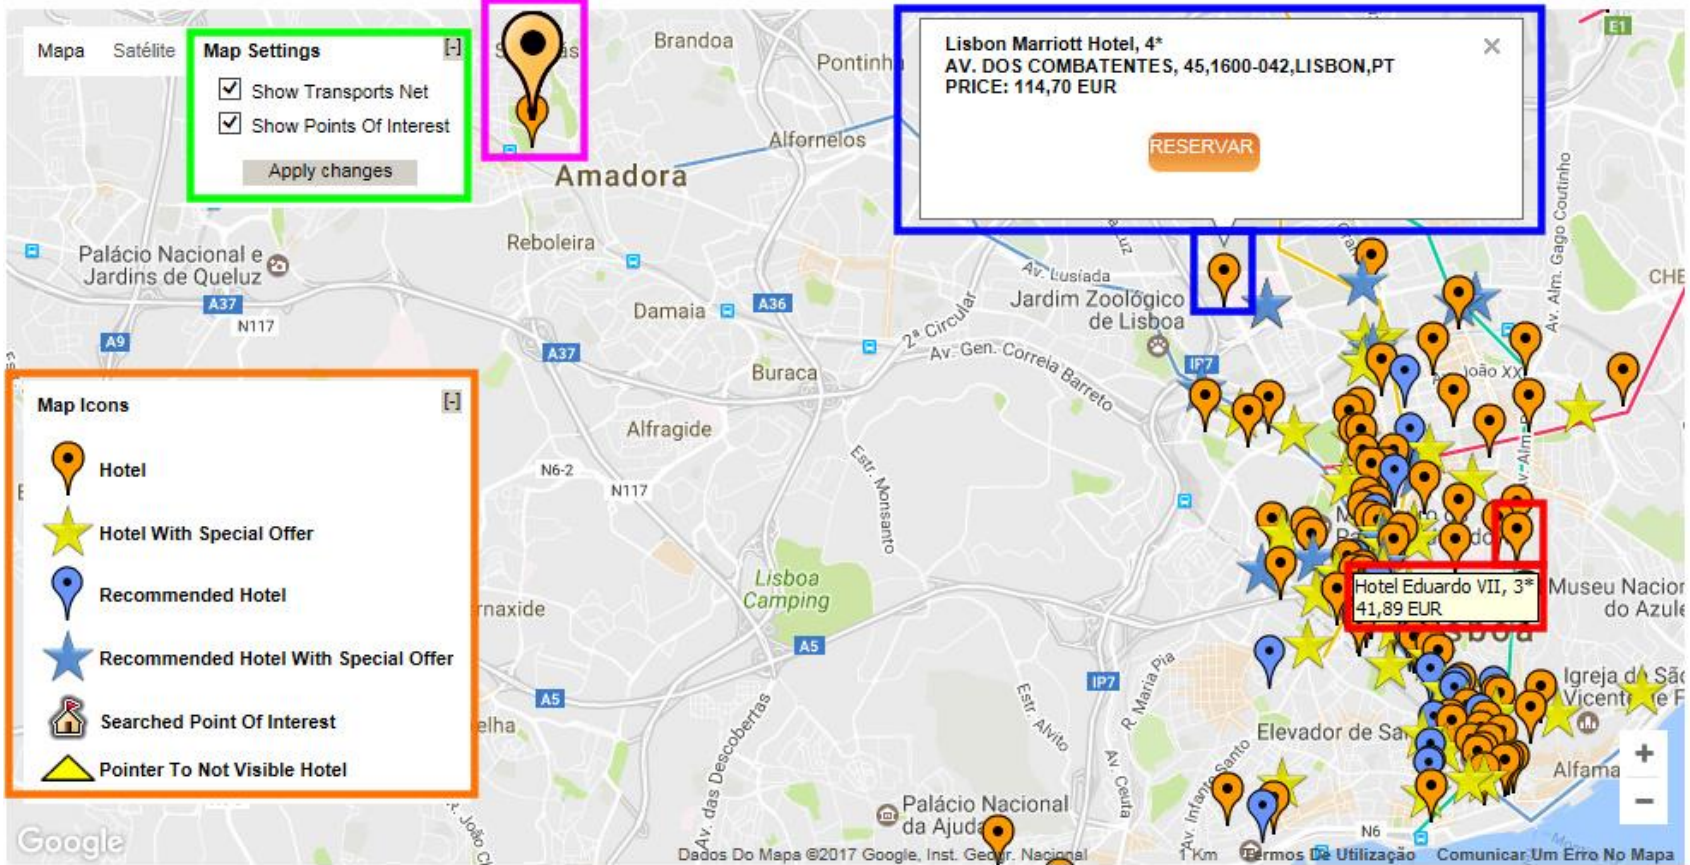

# Hotéis Disponíveis

184 Hotéis Selecionados Close Map Vista Expandida

Nome		Cat	Tipo de Quartos	Reg. Alim	Preço total	Disponibilidade		
<a href="#">Residencial Jardim da Amadora (Lisbon, PT)</a>	[Politica cancel]	2*	Twin Room (shared Facilities) ( Breakfast )	Breakfast	32,43 EUR	Disponível		RESERVAR
<a href="#">Hotel DAH - Dom Afonso Henriques (Lisbon, PT)</a>	[Politica cancel]	2*	Nr Ro Double	Room only	38,92 EUR	Disponível	★	RESERVAR
<a href="#">Hotel Princesa Lisboa Centro (Lisbon, PT)</a>	[Politica cancel]	2*	Double Room ( Breakfast )	Breakfast	39,84 EUR	Disponível		RESERVAR
<a href="#">Hotel Eduardo VII (Lisbon, PT)</a>	[Politica cancel]	3*	Standard Room Ro.	Room only	41,89 EUR	Disponível		RESERVAR
<a href="#">Residencia Nazareth (Lisbon, PT)</a>	[Politica cancel]	2*	Quarto ( Room Only )	Room only	43,82 EUR	Disponível	★	RESERVAR
<a href="#">Hotel Jorge V (Lisbon, PT)</a>	[Politica cancel]	3*	Quarto ( Room Only )	Room only	47,08 EUR	Disponível		RESERVAR